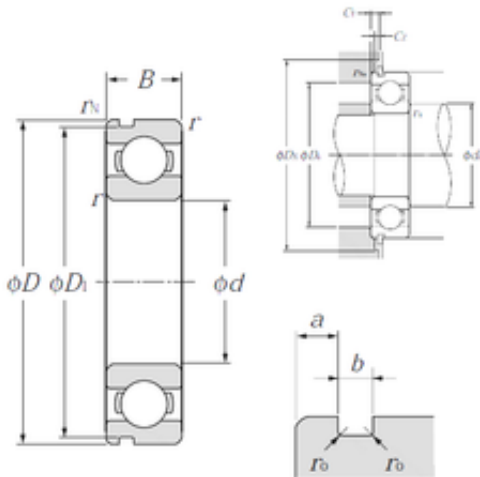

Shandong Zhaoyue Bearing Co., Ltd.

110 mm x 200 mm x 38 mm NTN 6222N deep groove ball bearings

Bearing No. 6222N

6222N Bearing 2D drawings and 3D CAD models

Size	110x200x38 mm
Bore Diameter	110 mm
Outer Diameter	200 mm
Width	38 mm
d	110 mm
D	200 mm
B	38 mm
C	38 mm
rn	0,5 mm
a	5,69 mm
b	3,5 mm
r min.	2,1 mm
r0 max.	0,6 mm
D1	193,65 mm
da min.	121 mm
da max	132 mm
Da max.	189 mm
ra max.	2 mm
Dx	215 mm
Cy	8,4 mm
Cz	3,1 mm
rn	0,5 mm
Weight	4,36 Kg
Basic dynamic load rating (C)	144 kN
Basic static load rating (C0)	117 kN