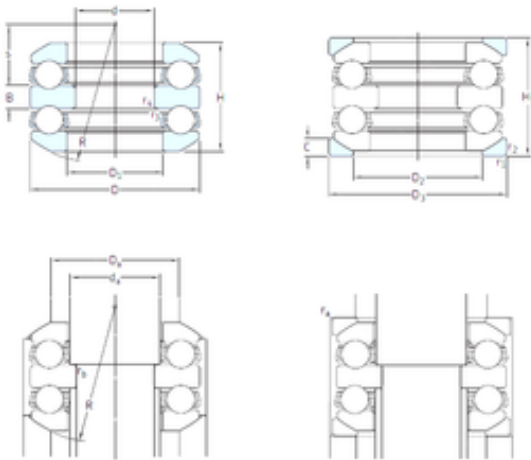

# Shandong Zhaoyue Bearing Co., Ltd.

35 mm x 73 mm x 9 mm SKF 54209+U209  
thrust ball bearings

Bearing No. 54209+U209

54209+U209 Bearing 2D drawings and 3D CAD models

Size	35x73x9 mm
Bore Diameter	35 mm
Outer Diameter	73 mm
Width	9 mm
d	35 mm
D	73 mm
B	9 mm
H	39,6 mm
r1 min.	1 mm
r2 min.	1 mm
r3 min.	0,6 mm
r4 min.	0,6 mm
s	23 mm
C	7,5 mm
D1	47 mm
D2	60 mm
D3	78 mm
H1	45 mm
R	56 mm
Da max.	60 mm
ra max.	1 mm
rb max.	0,6 mm
da	45 mm
Weight	0,78 Kg
Basic dynamic load rating (C)	39 kN