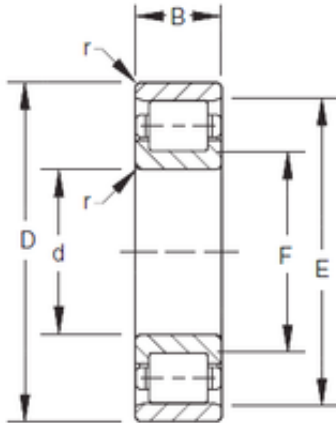

# Shandong Zhaoyue Bearing Co., Ltd.

RT  
RIT

152,4 mm x 304,8 mm x 88,9 mm Timken  
60RIT251 cylindrical roller bearings

Bearing No. 60RIT251

Bore Diameter	152,4 mm
Outer Diameter	276 mm
d	152,4 mm
F	181 mm
D	304,8 mm
E	276 mm
B	88,9 mm
C	88,9 mm
r max	5 mm

60RIT251 Bearing 2D drawings and 3D CAD models